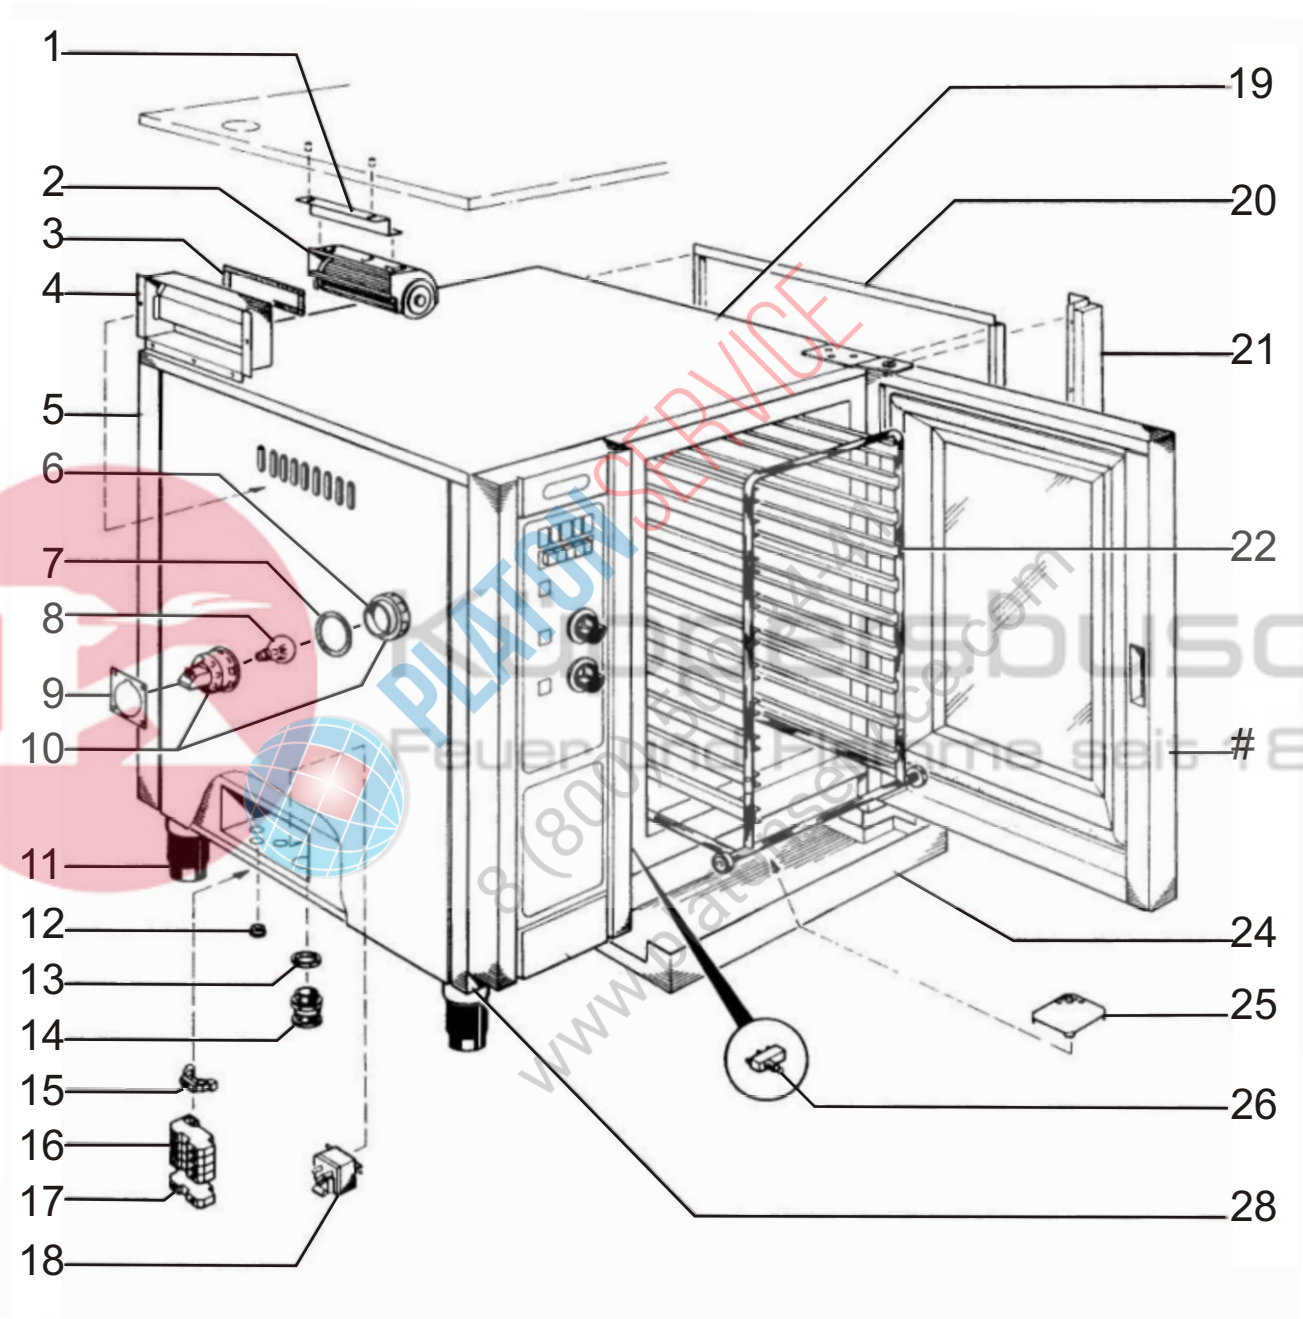

Bitte immer Geräte-Identnummer angeben
please indicate identification number
Indiquez le no. d'identification de l'appareil