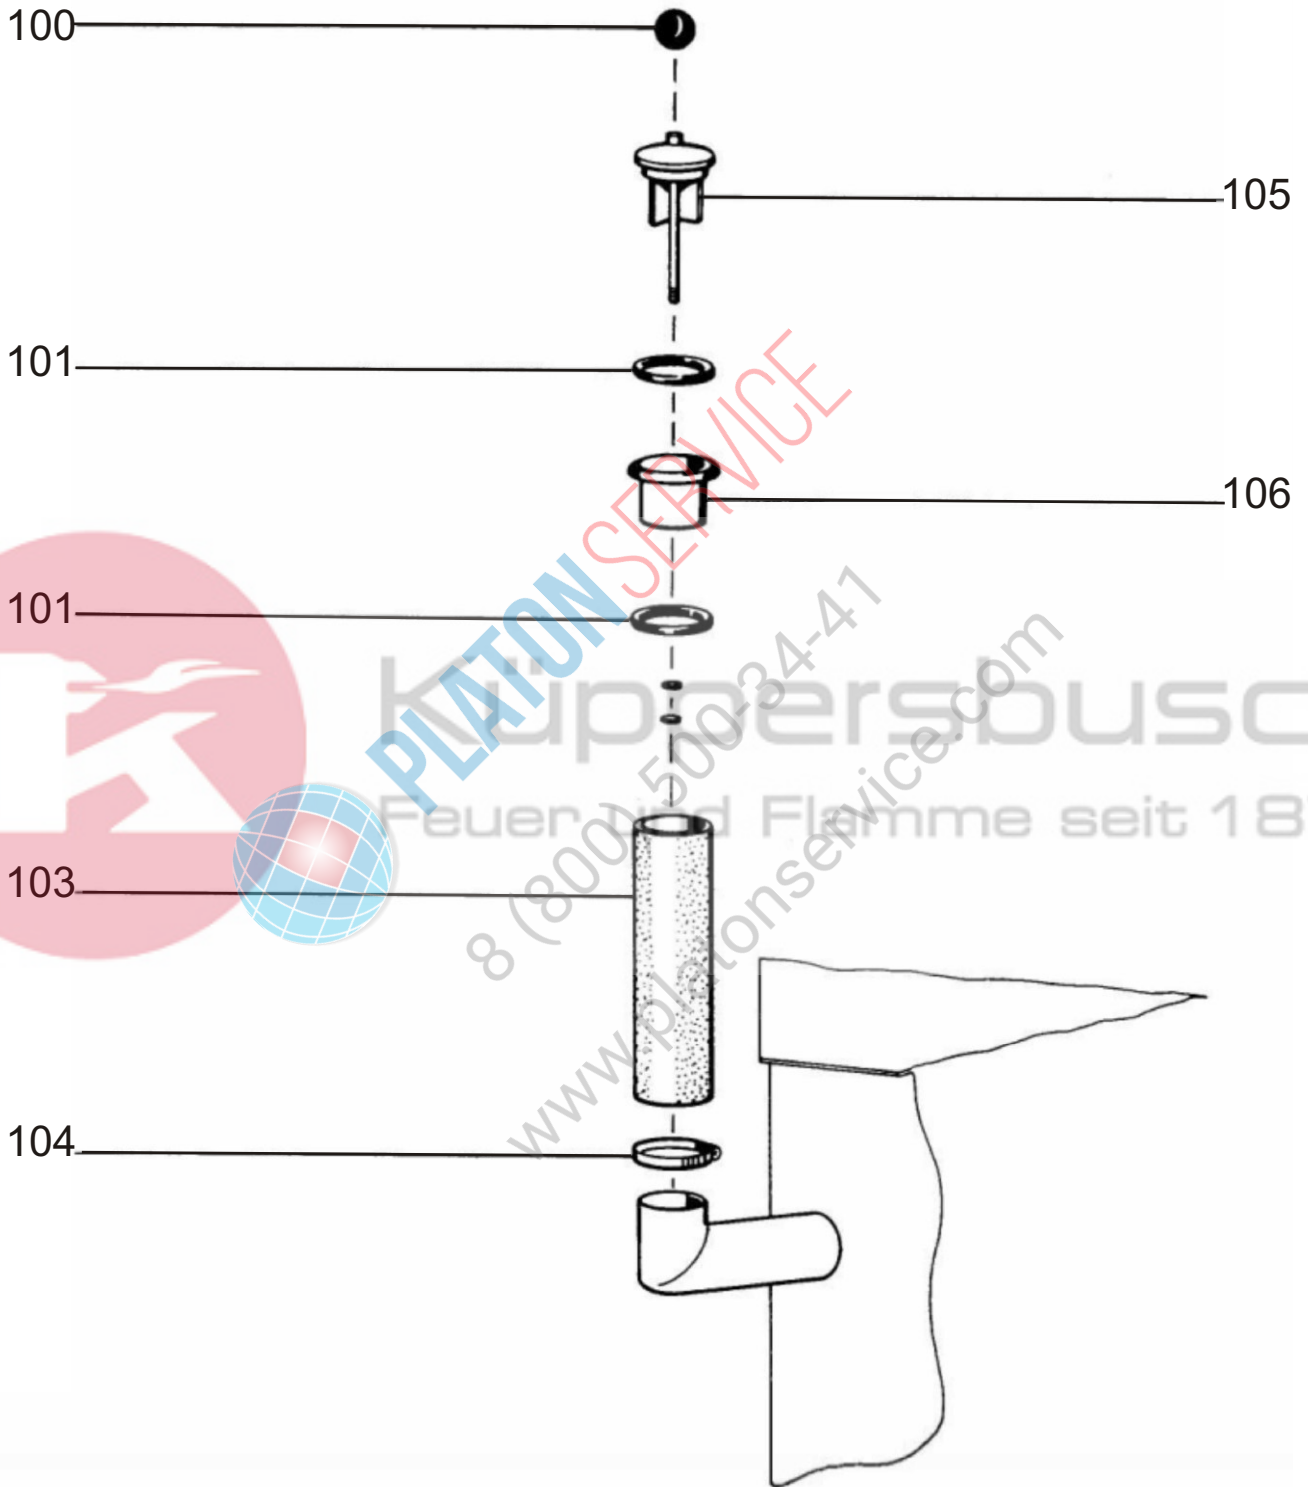

PLATON SERVICE
www.platonservice.com
8 (800) 500-34-47
Küppersbusch
Feuer und Flamme seit 1875