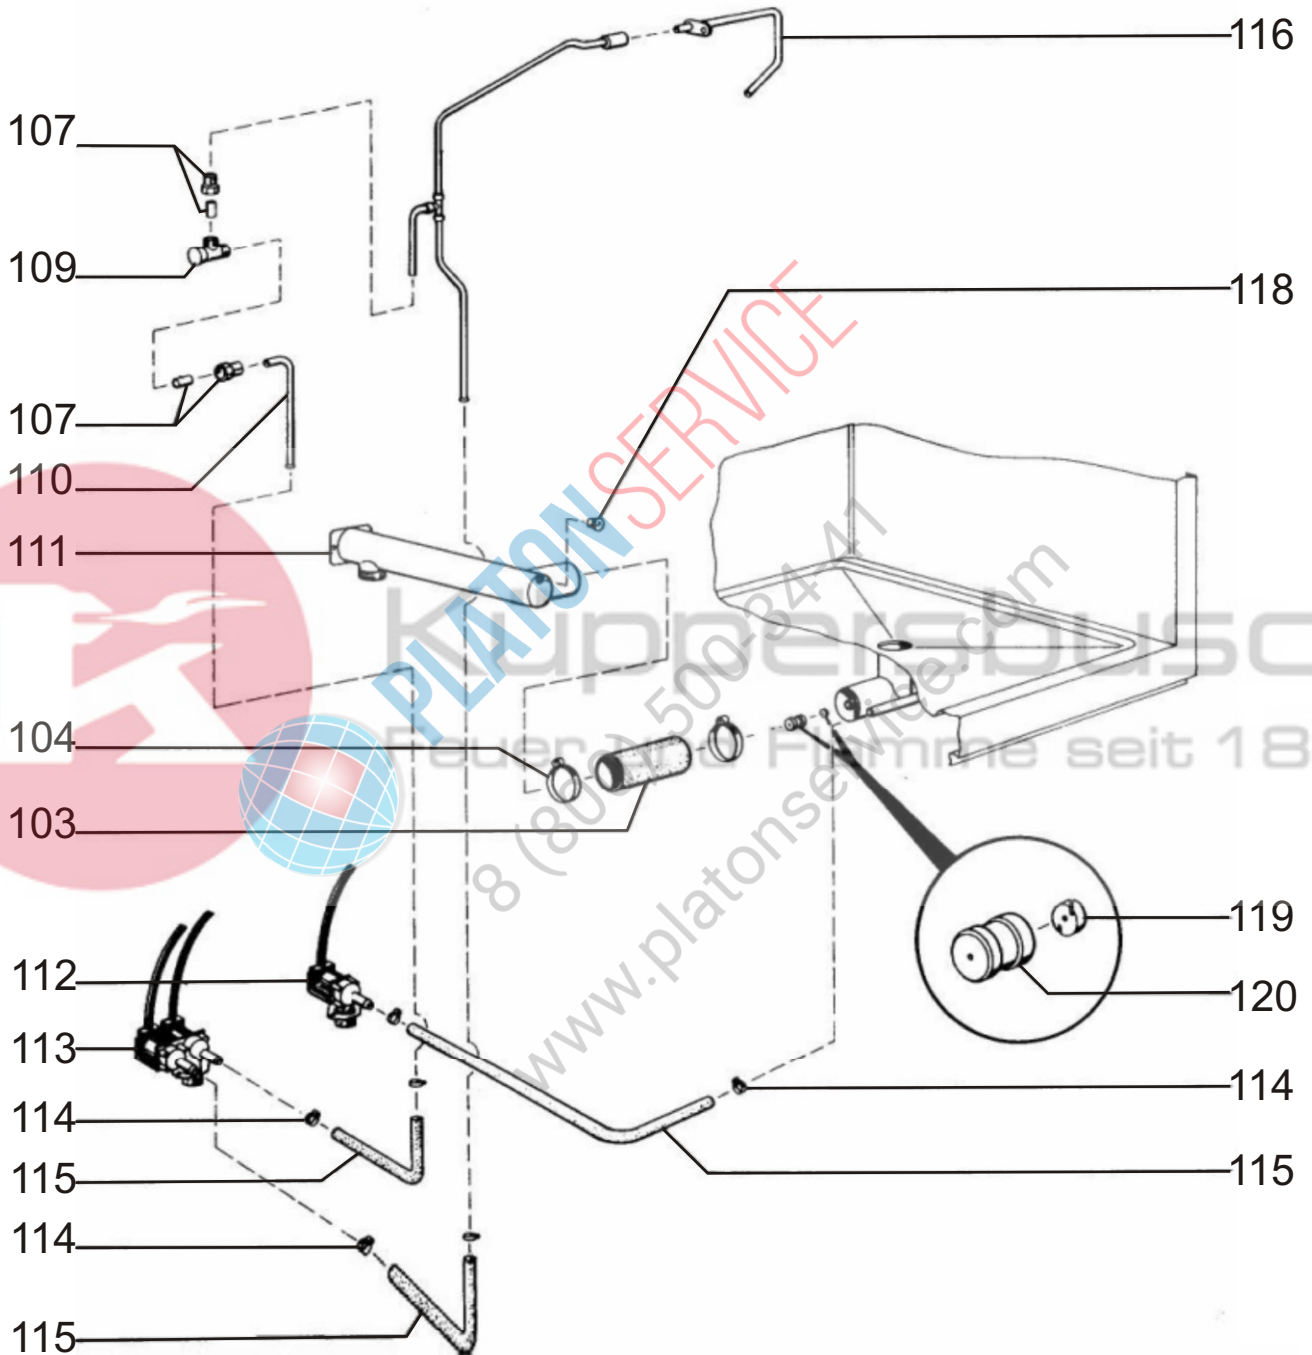

Pos.	Benennung	Bemerkungen	Teile-Nr.	Stück bei ...	
				CEC 106	CEC 110
1	Halter für Lüfter oben		817831000	1	1
2	Querstromlüfter		178412	1	1
3	Schaumstoffdichtung	Meterware	060898	1,2	1,2
4	BG-Lüftergehäuse		984709002	1	-
5a	Rückwand		732819010	1	-
5b	Rückwand		732820010	-	1
6	Linse für Backofenleuchte		407680	1	1
7	Dichtung für Linse		062339	1	1
8	Glühlampe 40W 220V		183926	1	1
9	Verstärkungsblech	nicht mehr lieferbar	732212000	1	1
10	Backofenleuchte		183927	1	1
11	Gerätefuß		062300	4	4
12a	Kabeltülle KT16		350334	2	2
12b	Kabeltülle KT21		350335	1	1
13a	Kontermutter PG 16 MS		218043	1	1
13b	Kontermutter PG 21 MS		218044	-	1

Pos.	Benennung	Bemerkungen	Teile-Nr.	Stück bei ...	
				CEC 106	CEC 110
14a	Verschraubung STP 16		186241	1	1
14b	Verschraubung STP 29		186242	-	1
15	Endhalter		185587	1	1
16a	Durchgangsklemme		185584	2	2
16b	Durchgangsklemme 16mm ²		185583	-	4
16c	3-Leiter-Klemme		185575	4	-
17a	Schutzleiterklemme 16mm ²		185585	-	1
17b	Schutzleiterklemme 16mm ²		185589	1	-
18	Funkenentstörglied		186097	1	1
19	BG-Decke		983971002	1	1
20a	Seitenwand rechts		813674010	1	-
20b	Seitenwand rechts		817676010	-	1
20c	Seitenwand links		983734002	1	-
20d	Seitenwand links		983735002	-	1
21a	BG-Ecke rechts		983789002	1	-
21b	BG-Ecke rechts		983790002	-	1